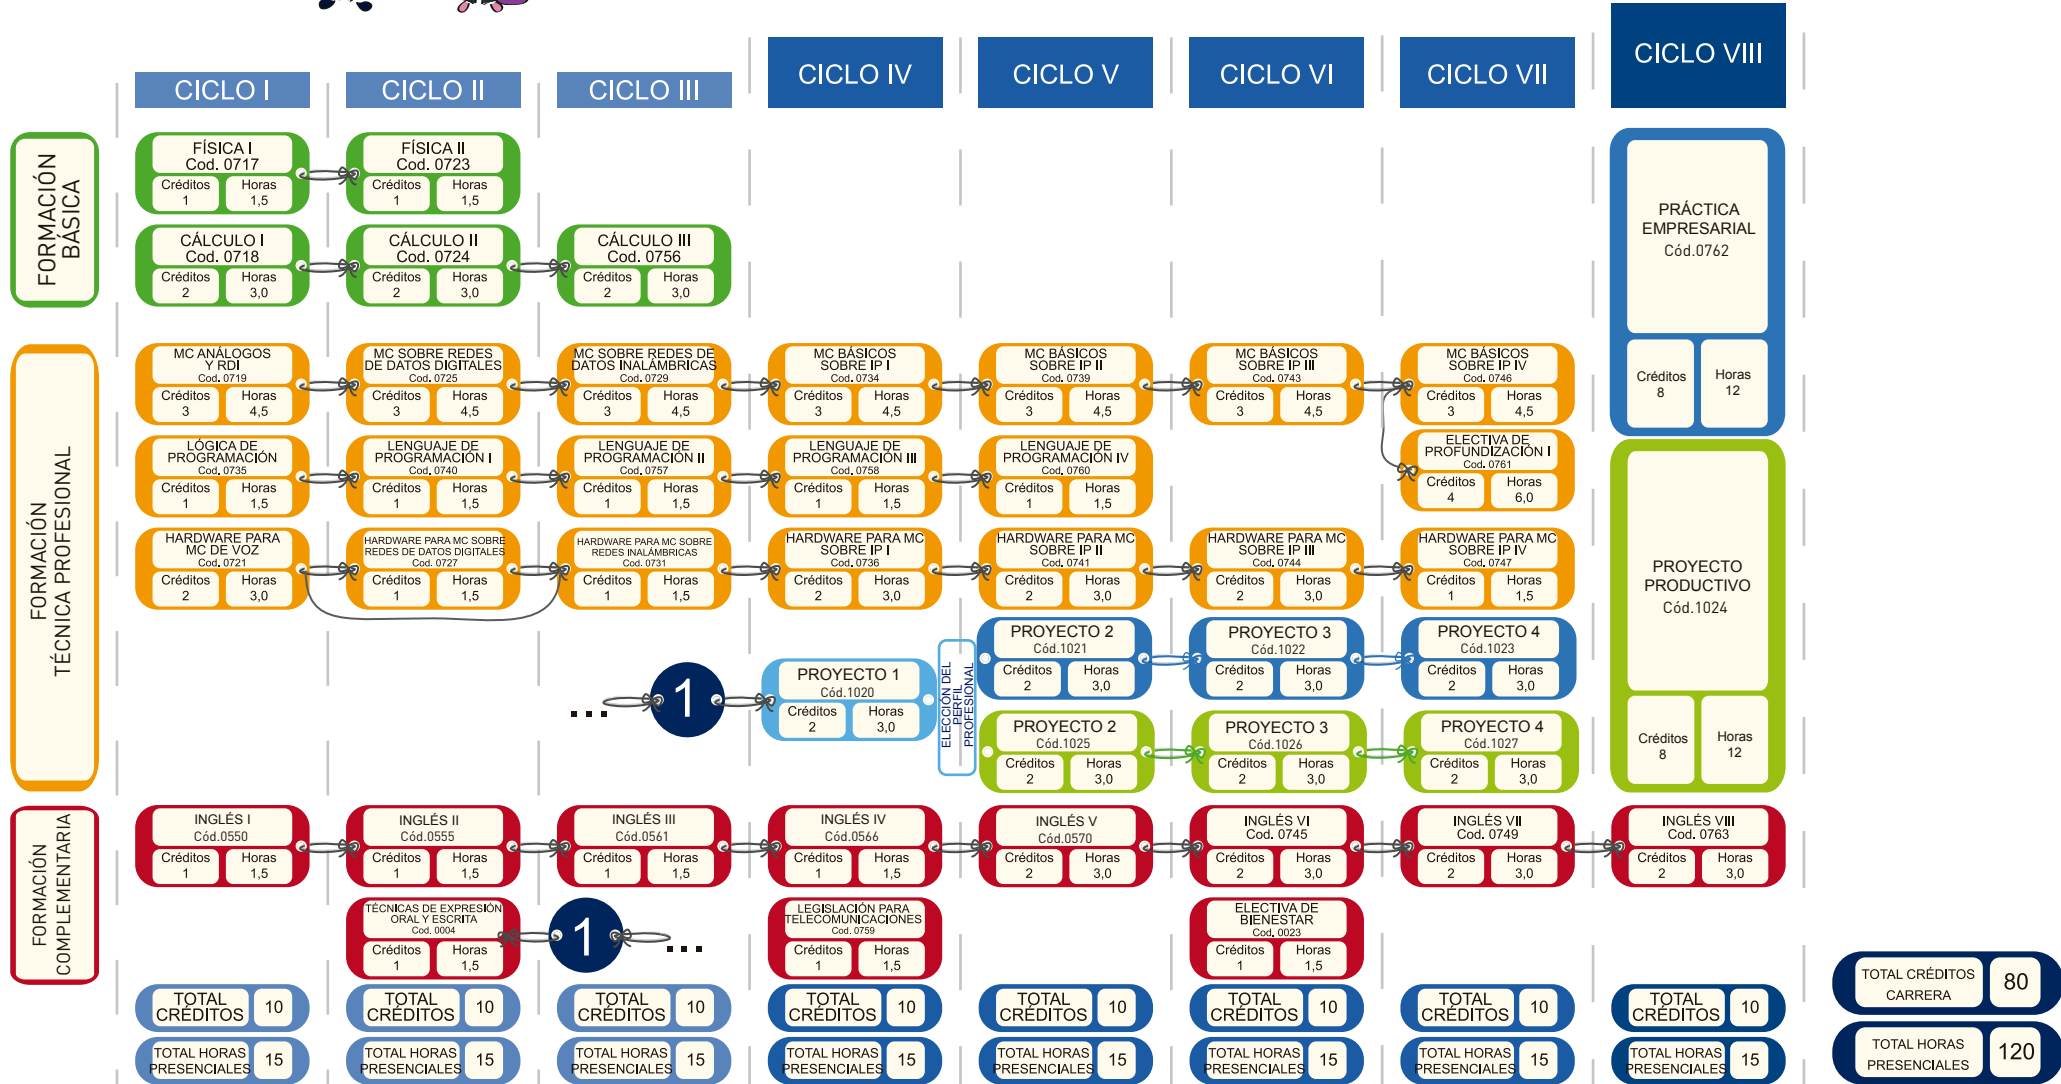

# Politécnico Internacional Institución de Educación Superior

## Técnico Profesional en Telecomunicaciones

### Plan de estudios 17 - 1

● Cada crédito académico corresponde a 1.5 horas presenciales del alumno y a 2 horas de trabajo independiente.

● Para cursar la asignatura Práctica Empresarial o Proyecto Productivo debe haber aprobado el 70% de las asignaturas del área técnica.